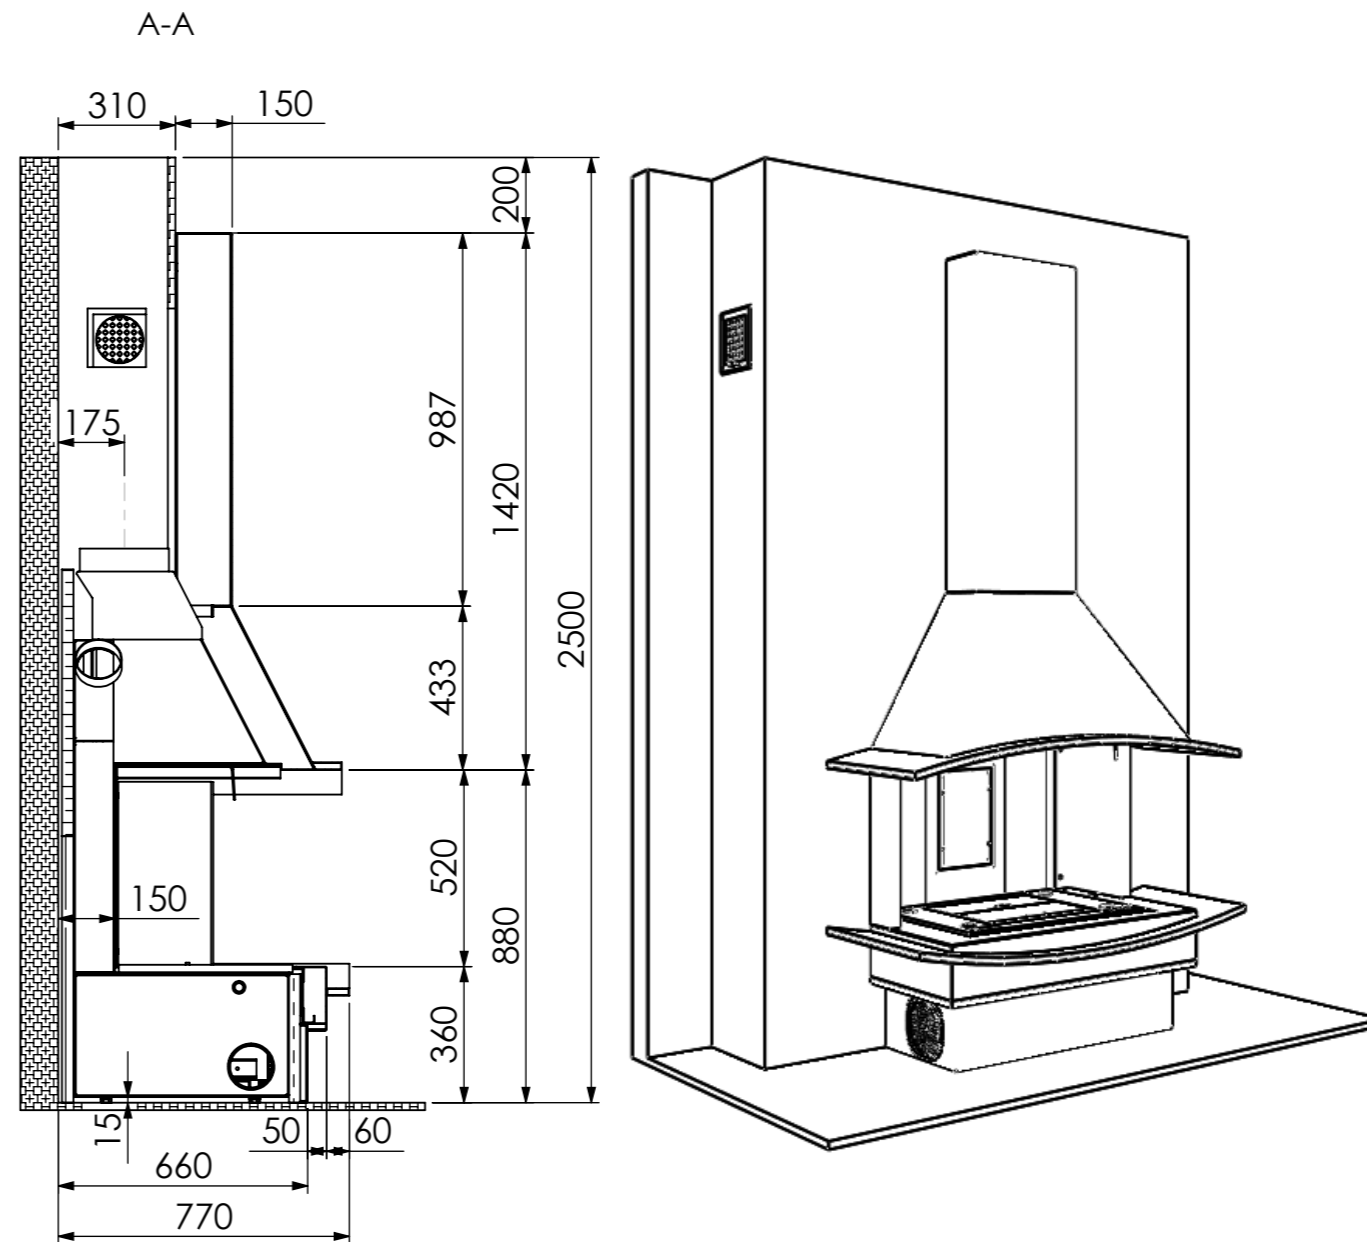

"DOUBLE VAGUE-710-Index 02"

NOTA (Cotation en mm) :

- Dimensions: 1200 L x 770 P x 880 H
- Ouverture : 520 x
- Hauteur sous plafond : 2500
- Position du foyer / sol fini : 10
- Position de la face avant du récupérateur / mur :150

Indice: AA-510-MB 710	"DOUBLE VAGUE-710-Index 02"	
Indice: BA-510-MB 710	Cheminée de réf. :510-MB710 Modèle Déposé	
FLAM ESPACE ZA Route de Compiègne 60 411 VERBERIE Tél : 03 44 40 90 43 - Fax : 03 44 40 99 23		
Habillage: Ensemble Métallique S235JR Finition : Peinture Noir Sablée 200		Foyer : MB710 Avaloir : /
Tolerances generales selon: ISO 2768-FH Tolerances mecaniques : Js13		Distribution-Chauffage: Statique
Réalisé par SC le 18/10/2012		Echelle : 1:20 
		A3 Page 1/1