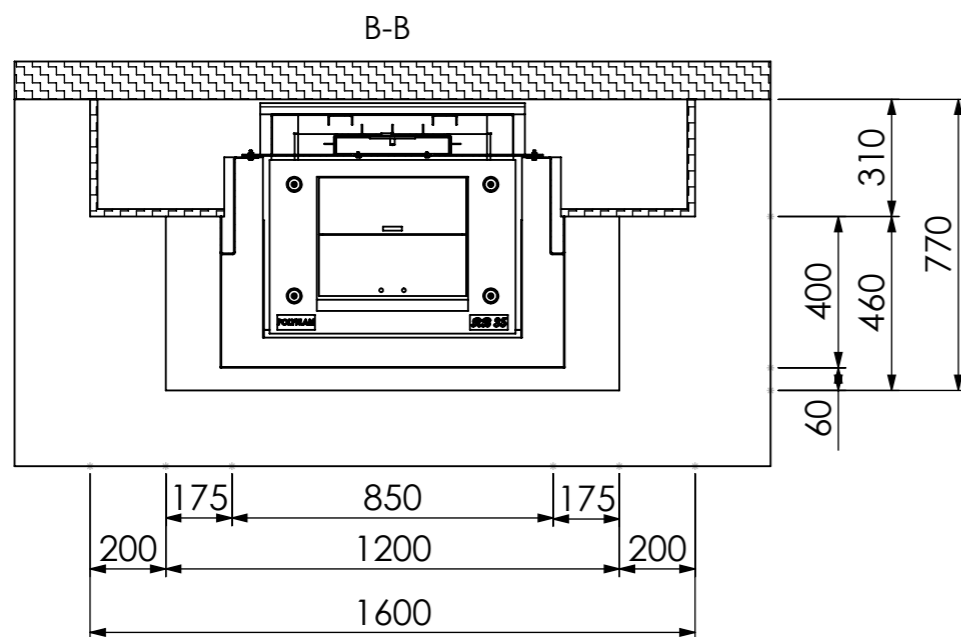

"DOUBLE VAGUE-710-Index 02"

NOTA (Cotation en mm) :

- Dimensions: 1200 L x 770 P x 880 H
- Ouverture : 520 x
- Hauteur sous plafond : 2500
- Position du foyer / sol fini : 10
- Position de la face avant du récupérateur / mur :150

Indice: AA-510-MB 710	"DOUBLE VAGUE-710-Index 02"	
Indice: BA-510-MB 710	Cheminée de réf. :510-MB710 Modèle Déposé	
FLAM ESPACE ZA Route de Compiègne 60 411 VERBERIE Tél : 03 44 40 90 43 - Fax : 03 44 40 99 23		
Habillage: Ensemble Métallique S235JR Finition : Peinture Noir Sablée 200		Foyer : MB710 Avaloir : /
Tolerances generales selon: ISO 2768-FH Tolerances mecaniques : Js13		Distribution-Chauffage: Statique
Réalisé par SC le 18/10/2012		Echelle : 1:20 
		A3 Page 1/1