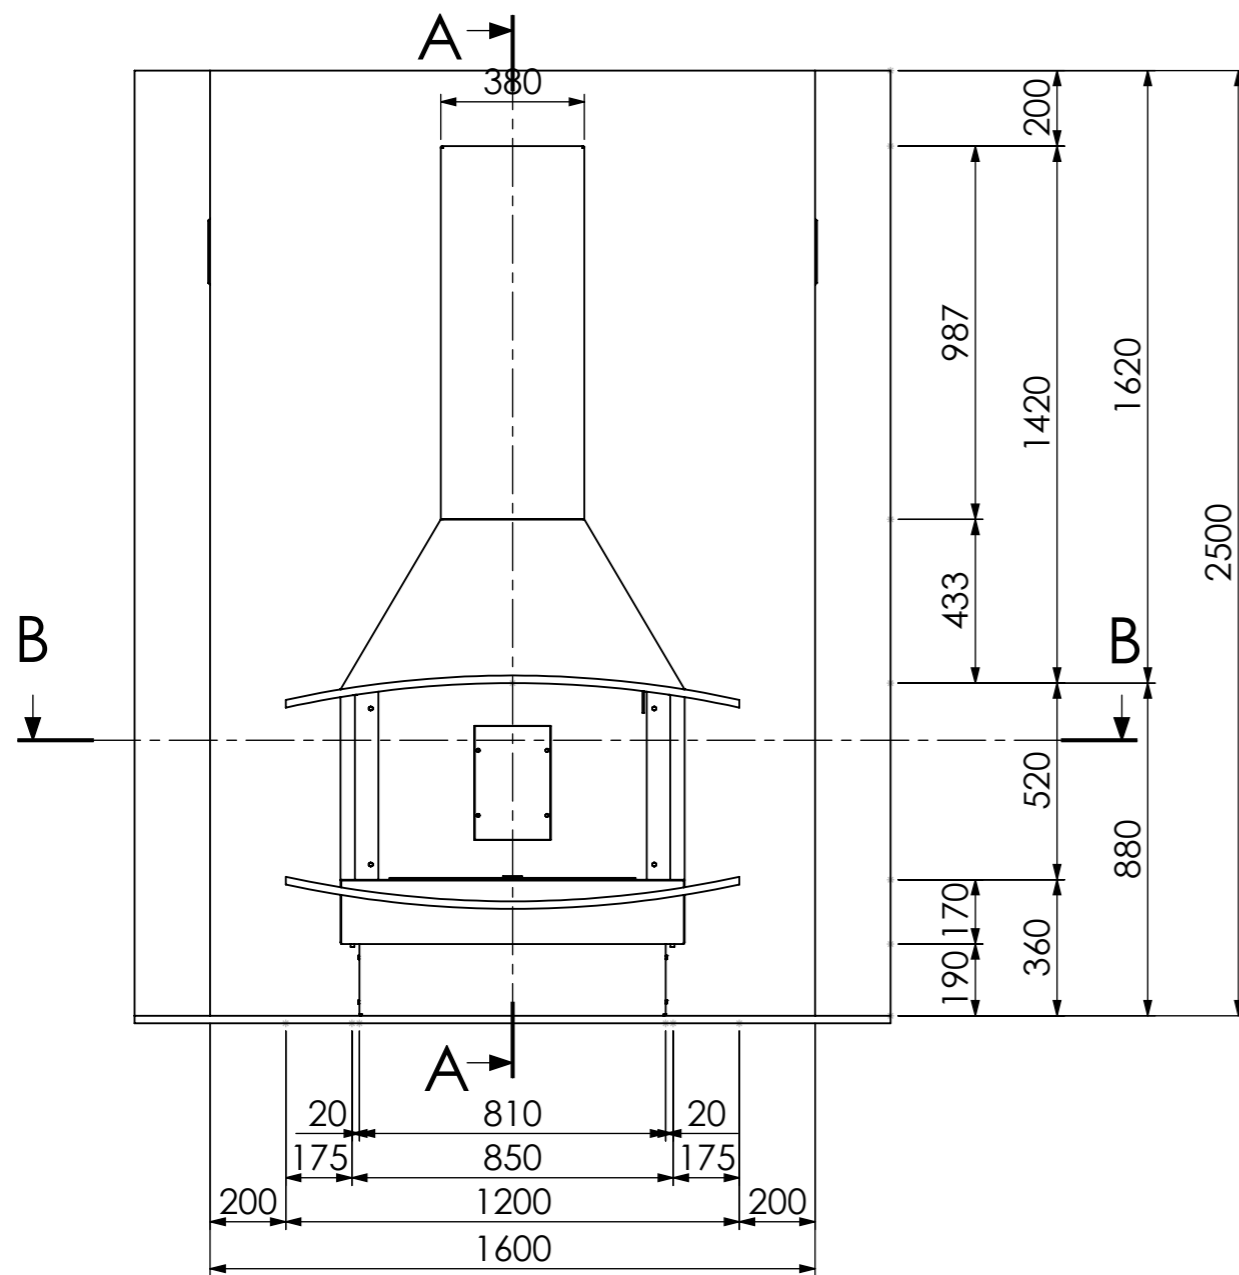

"DOUBLE VAGUE-710-Index 02"

NOTA (Cotation en mm) :

- Dimensions: 1200 L x 770 P x 880 H
- Ouverture : 520 x
- Hauteur sous plafond : 2500
- Position du foyer / sol fini : 10
- Position de la face avant du récupérateur / mur :150

Indice: AA-510-MB 710	"DOUBLE VAGUE-710-Index 02"	
Indice: BA-510-MB 710	Cheminée de réf. :510-MB710 Modèle Déposé	
FLAM ESPACE ZA Route de Compiègne 60 411 VERBERIE Tél : 03 44 40 90 43 - Fax : 03 44 40 99 23		
Habillage: Ensemble Métallique S235JR Finition : Peinture Noir Sablée 200		Foyer : MB710 Avaloir : /
Tolerances generales selon: ISO 2768-FH Tolerances mecaniques : Js13		Distribution-Chauffage: Statique
Réalisé par SC le 18/10/2012		Echelle : 1:20 
		A3 Page 1/1